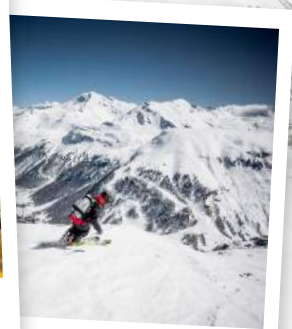

Val d'Isère

La neige est une certitude à Val d'Isère mais ce qui apporte la touche finale au rêve Avalin, c'est bien l'atmosphère authentique du village...

The snow and the ski area are a must in Val d'Isère but what does make the difference is the village.

Une station...

A resort...

Sportive
SPORTY

Familiale
FAMILY

Gourmande
FOOD LOVER

Authentique
AUTHENTIC

*Le Chalet Izia jouit d'un emplacement unique, accroché aux pentes de Val d'Isère.
The Chalet Izia enjoys a unique location, by the slopes of Val d'Isère.*

Accueil avec grands salons, cheminée & coin enfants
Lobby with living area, fireplace & Kids corner

Ski-shop au sein du Chalet
Ski-shop inside the Chalet

Vue panoramique sur les pistes de ski
Panoramic view on the ski slopes

Accès direct aux pistes
Direct access to the slopes

51 Appartements Cosy 4 à 8 personnes de 60 à 160 m²
51 Cosy Apartments 4 to 8 people from 60 to 160 m²

Spa, piscine, sauna & hammam
Wellness area, pool, sauna & hammam

#emotion

#village

#ski