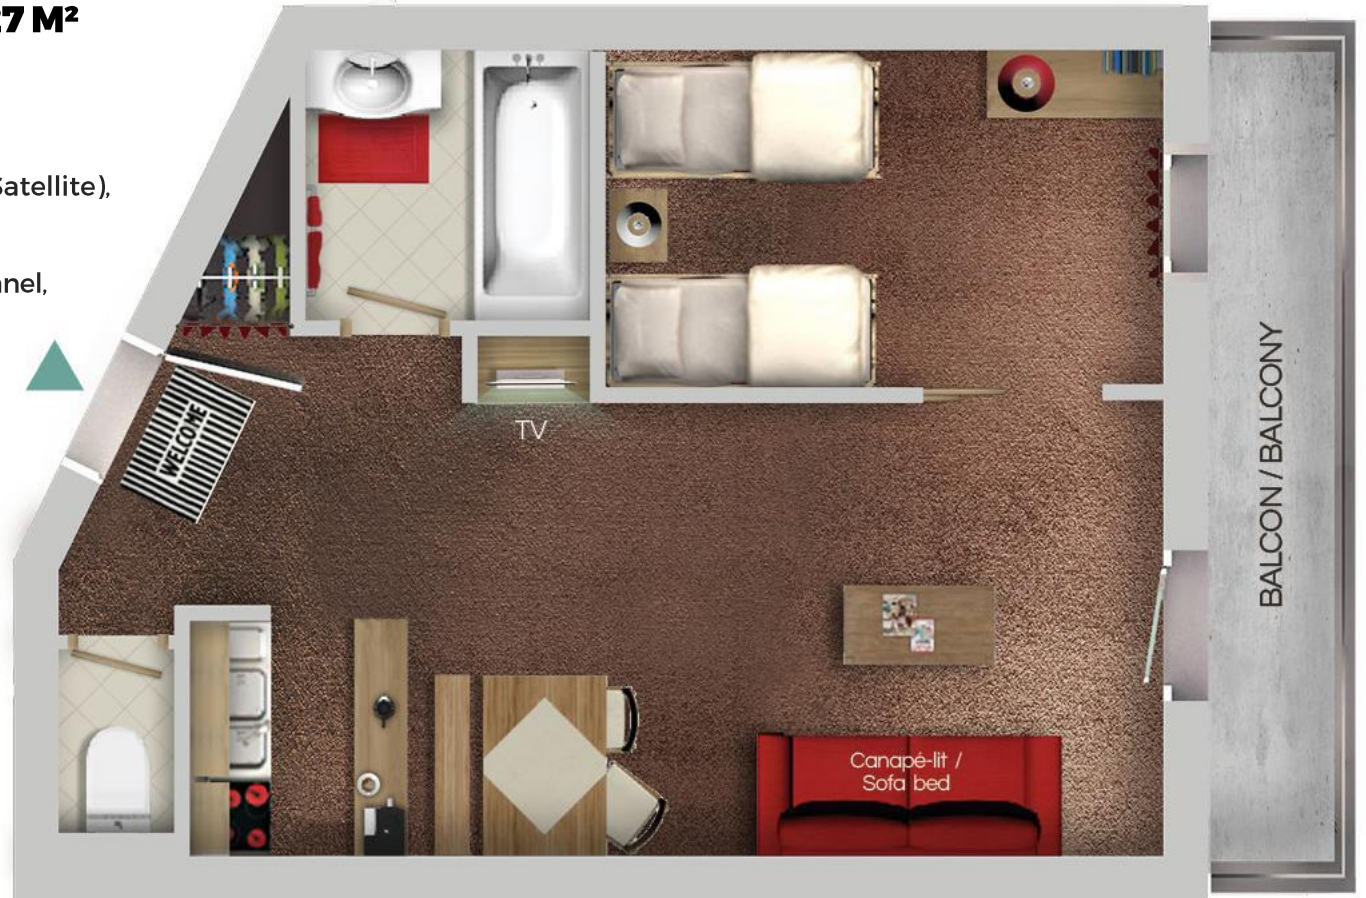

**APPARTEMENT 2/4 PERSONNES - 27 M<sup>2</sup>**

- 1 séjour avec canapé-lit gigogne 2 places, TV LCD (Satellite), téléphone ligne directe
- 1 kitchenette avec plaques chauffantes, four traditionnel, four micro-ondes, réfrigérateur, lave-vaisselle, cafetière électrique et équipement vaisselle
- 1 chambre avec 2 lits jumeaux (séparée du séjour par une porte coulissante)
- 1 salle de bains avec baignoire, sèche-serviettes
- Toilettes séparées
- Balcon

**PRESTATIONS INCLUSES****RESIDENCE**

- Réception 24h/24
- Bagagerie
- Ski room
- Vestiaire avec douches et toilettes
- Service de prêt (selon disponibilité) : appareils à raclette et fondue, jeux de société, fer à repasser, sèche-cheveux, lit et chaise bébé...

**APPARTEMENT**

- Formule Standard : Draps, taies d'oreiller et serviettes de toilette, kit de nettoyage et ménage fin de séjour
- Wifi

**SERVICES EN SUPPLEMENT**

- Formules restauration
- Bar au rez-de-chaussée
- Forfaits de ski délivrés à la réception
- Livraison de pains et viennoiseries dans votre appartement
- Parking couvert